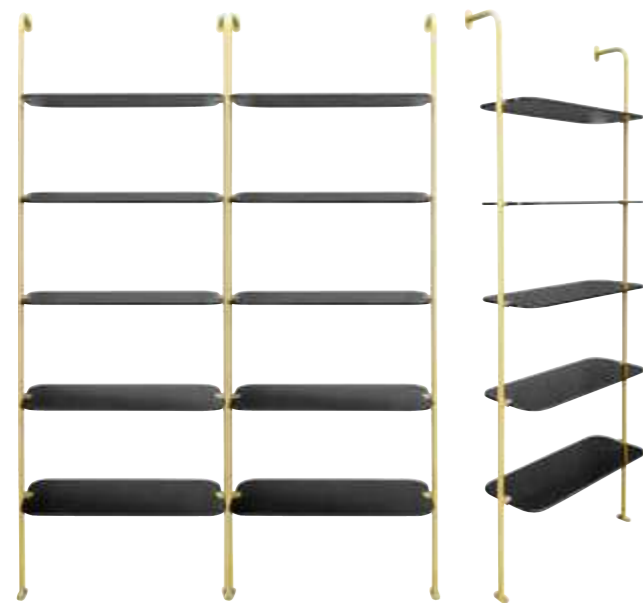

SARAH EXPO 5P
MAISON SARAH LAVOINE COLLECTION
Design Sarah Lavoine
↑ 210 cm ↗ 31,5 cm → 75 cm
cod. 49281