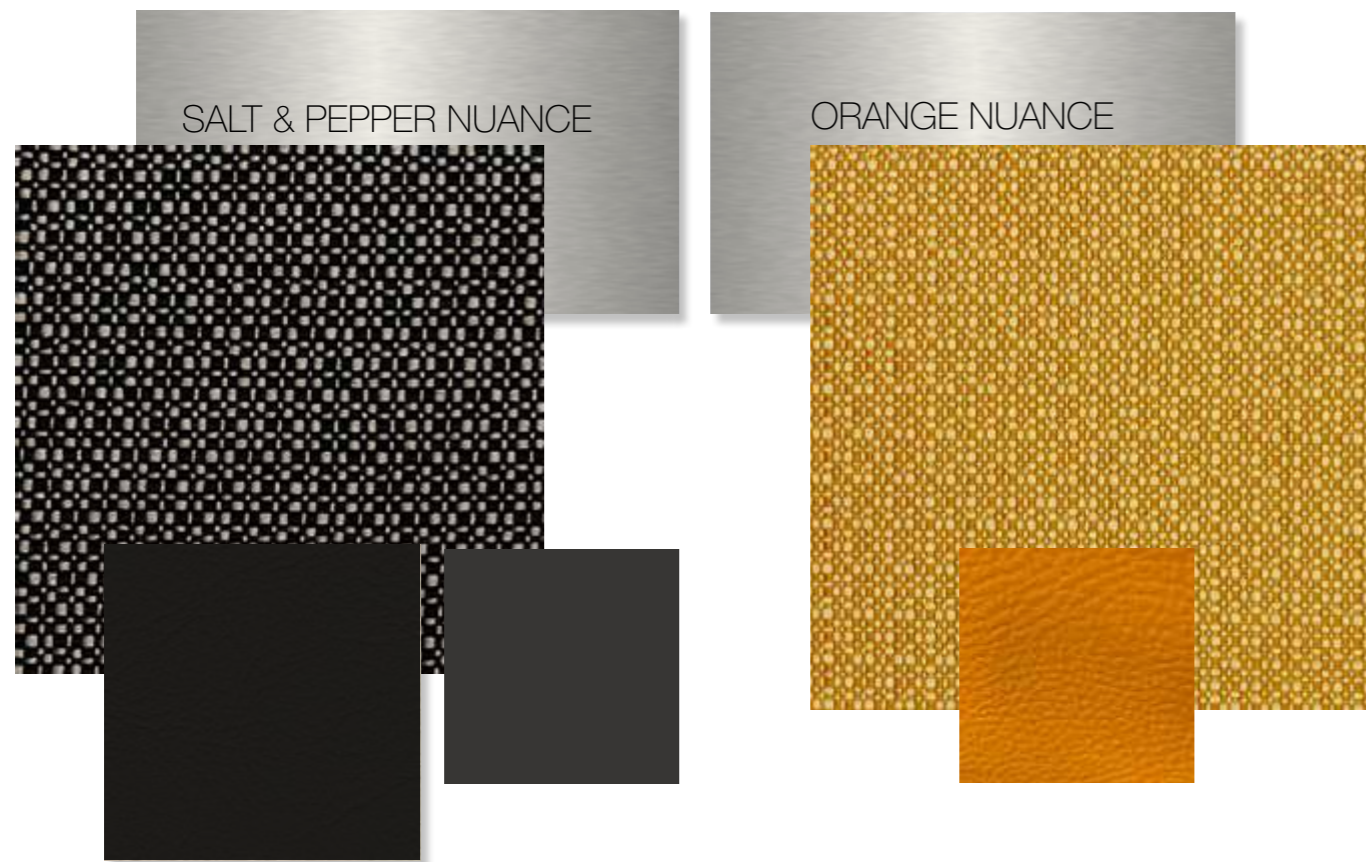

L'estetica dei materiali COLOR TREND GUIDE 2022 / 23

The aesthetics of materials COLOR TREND GUIDE 2022 / 23

Da sempre Maletti si distingue per la cura nella realizzazione dei materiali utilizzati collaborando con i migliori centri di ricerca. Grande importanza hanno anche i colori per la cui scelta si seguono i trend di mercato. Se state pianificando di realizzare un nuovo salone, queste pagine vi offriranno gli spunti per renderlo sostenibile.

Maletti has always stood out for the care taken in the materials used, collaborating with the best research centres. Great importance is also given to colours, the choice of which follows market trends. If you are planning to build a new salon, these pages will give you the ideas to make it sustainable.

Innanzitutto parliamo di ecologia

First of all, let's talk about ecology

Partendo dalle ceramiche sanificabili, ai legni certificati FSC, alle "ecopelli" dal profumo di agrumi, ai metalli e vetri riciclati e riciclabili, ai tessuti ricavati dagli scarti di plastiche, vi proponiamo una semplice guida per accostare colori e materiali e per realizzare al meglio il vostro salone Eco.

Starting with sanitised ceramics, FSC-certified woods, citrus-scented "eco-leather", recycled and recyclable metals and glass, fabrics made from plastic waste, we offer you a simple guide on how to combine colours and materials and how to best realise your Eco salon.