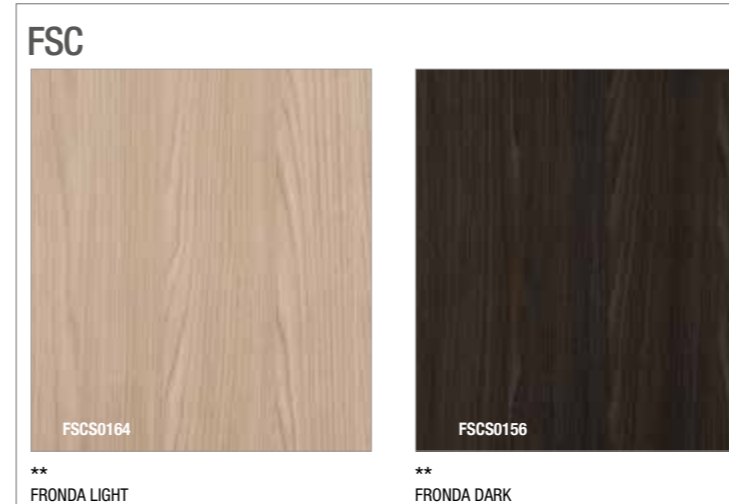

*
WHITE TALC

* **
CHAMPAGNE

*
BLACK TALC

**
FRONDA LIGHT

**
FRONDA DARK