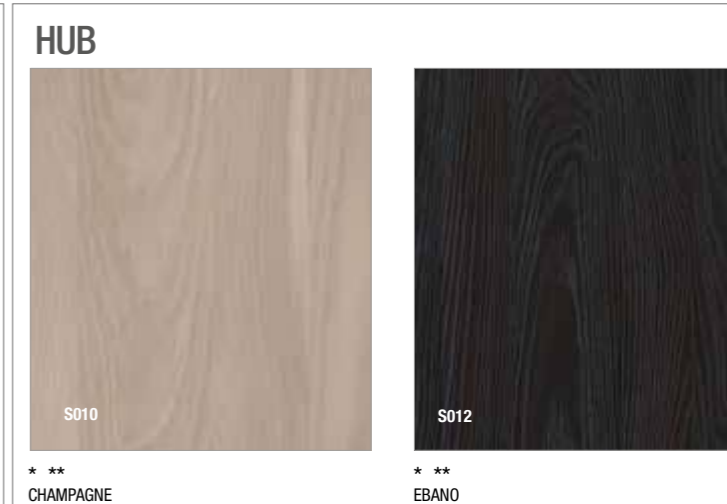

* **
CLEAF BLU ANTICO - OLD BLUE
VIEUX BLEU - ALTES BLAU
AZUL ANTIGUO - ANCIENT BLUE

*
WHITE TALC

*
BLACK TALC

**
FRONDA LIGHT

**
FRONDA DARK

* **
CHAMPAGNE

* **
EBANO

Tutte le immagini sono inserite a scopo illustrativo.
All images are inserted for illustrative purposes.
Toutes les images sont insérées à des fins d'illustration.
Alle Bilder sind zur Veranschaulichung eingefügt.
Todas las imágenes se insertan con fines ilustrativos.
All images are inserted for illustrative purposes.
Todas as imagens são inseridas para fins ilustrativos.