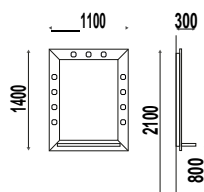

DIMENSIONS

VERSIONS

TABLETTE
INOX

TABLETTE
FIN. BOIS

OPTIONS

Finitions bois
pag.163