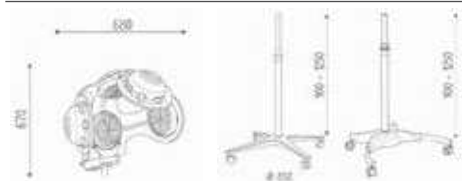

DIMENSIONS