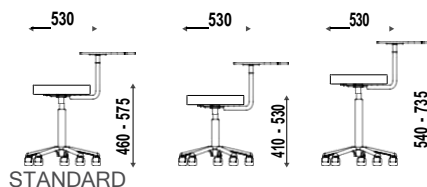

ACCESSOIRES

SSP

Skai spécial

€ 37,00

€ 29,60

DIMENSIONS

DIMENSIONS

HARLEY EASY