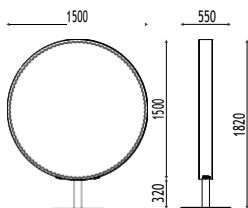

DIMENSIONS

OPTIONS

FIN Finition métaux pag.164

COULEUR DE LA STRUCTURE STANDARD

Blanc mat