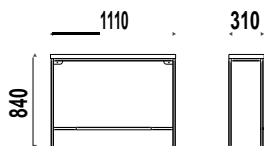

DIMENSIONS

OPTIONS

Finitions bois
pag. 163

FIN
Finition métaux
pag. 164

COULEUR DE LA STRUCTURE STANDARD

Noir mat