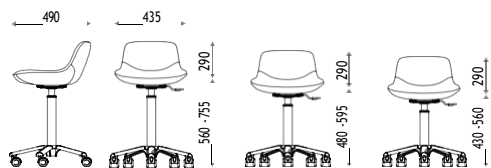

STANDARD

DIMENSIONS

STANDARD

PIVOT

K361

Tabouret avec petite base alu chromée et roulettes, soulèvement à gaz.

€ 340,00 € 272,00

PIVOT TRAY