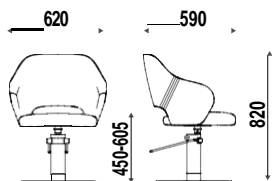

DIMENSIONS

VERSIONS

MILA'

K26.8R

Fauteuil hydraulique blocable,
base étoile chromée bombée.

€ 831,00 € 664,80

K26.17L

Fauteuil hydraulique blocable,
base disque inox.