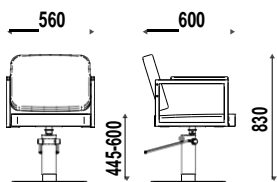

DIMENSIONS

OPTIONS

FIN Finition métaux
pag.164