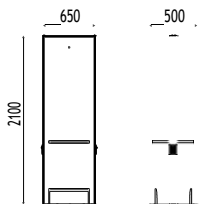

DIMENSIONS

VERSIONS

TABLETTE
INOX

TABLETTE
FIN. BOIS

TABLETTE
PRAL

OPTIONS

Finitions bois
pag.163