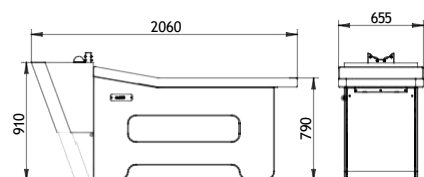

DIMENSIONS