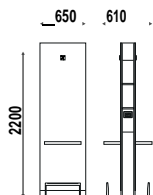

OPTIONS

LAT

Rangement
latéraux

€ 642,00

€ 513,60

DIMENSIONS

VERSIONS

TABLETTE
INOX