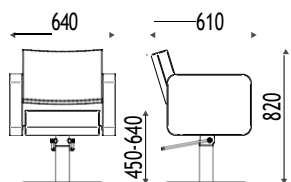

DIMENSIONS

VERSIONS

BASE ÉTOILE	BASE DISQUE	BASE CARRÉE
		
K25.7R	K25.19L	K25.56

BIG APPLE

K146.7R

Fauteuil hydraulique blocable,
base étoile chromée bombée.

€ 1.171,00 € 936,80

K146.19L