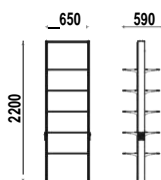

€ 3.179,00 € 2.543,20

DIMENSIONS

OPTIONS

DIMENSIONS

OPTIONS

TETRIS

K08.1

Fauteuil attente simple.