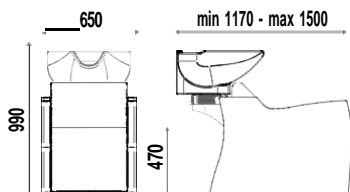

€ 56,00

€ 44,80

DIMENSIONS

VERSIONS

CUVETTE

FIXE

K7010

REPOSE-JAM-
BES ÉLECTR.