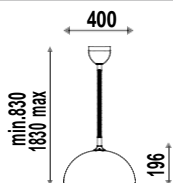

€ 990,00 € 693,00

ACCESSOIRES

K932
Telecommande

€ 189,00

€ 151,20

DIMENSIONS

K743-BI
BLANC BRILLANT

€ 700,00
€ 490,00