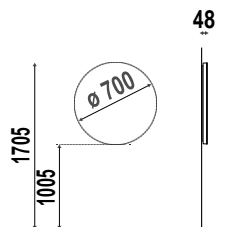

DIMENSIONS

OPTIONS

LED
Illumination à
LED

€ 320,00

€ 256,00

ACCESSOIRES

FIN	PPH
Peinture structure	1 porte-sechoirs

€ 140,00

€ 56,00

€ 112,00

€ 44,80