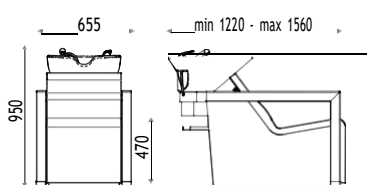

€ 4.566,00 € 3.652,80

ACCESSOIRES PAG.60

N3	SSP	F840
Cuvette noire	Skai spécial	Housse en PVC
€ 176,00	€ 206,00	€ 56,00
€ 140,80	€ 164,80	€ 44,80

DIMENSIONS

VERSIONS

CUVETTE

FIXE

K6410