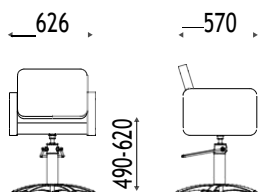

DIMENSIONS

VERSIONS

BETTY

K41.8R

Fauteuil hydraulique blocable,
base étoile chromée bombée.

€ 1.214,00 € 971,20

K41.17L

Fauteuil hydraulique blocable,
base disque inox.