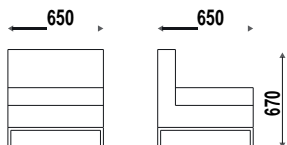

DIMENSIONS