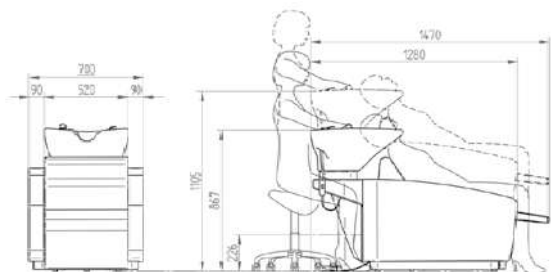

DIMENSIONS

VERSIONS

REPOSE-JAMBES ÉLECTR.

K8214

JET MASSAGE

K8215

CUVETTE

G