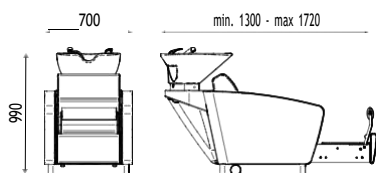

DIMENSIONS

VERSIONS

FIXE

K6611

CUVETTE

G