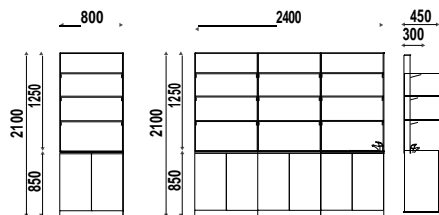

Socle, prix au cm.

€ 1,00 € 0,80

POTION

K882/Bx3+K885x3

Meuble laboratoire modulable.

€8.690,00 € 6.952,00

DIMENSIONS

OPTIONS