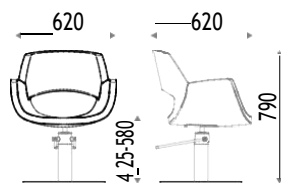

DIMENSIONS

VERSIONS

BASE
ÉTOILE

K24.8R

BASE
DISQUE

K24.17L