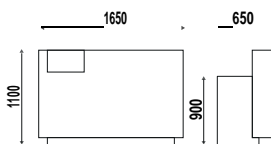

DIMENSIONS

COULEURS

K990

HERGOT tablette pour pmr, table disponible en finitions bois.

€ 419,00 € 335,20

K-DESK IMAGE

K669I

Meuble caisse avec structure disponible en finitions bois, panneau frontal avec image remplaçable.