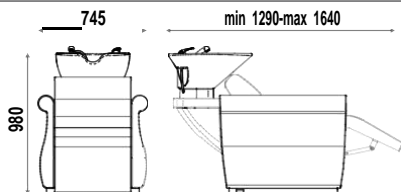

€ 239,00

€ 191,20

F665

Housse en
PVC

€ 86,00

€ 68,80

DIMENSIONS

VERSIONS