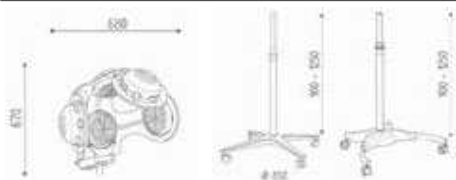

DIMENSIONS