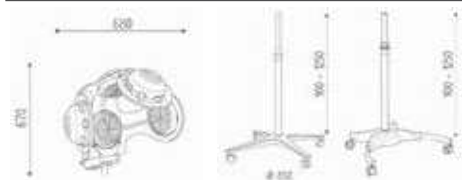

DIMENSIONS