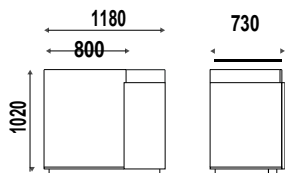

Finitions bois
pag. 163

DIMENSIONS

COULEURS

OPTIONS

Images

LOGIC

K672B

Meuble caisse avec structure blanche brillante, base de la vitrine disponible en finitions bois.