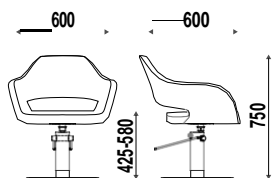

DIMENSIONS