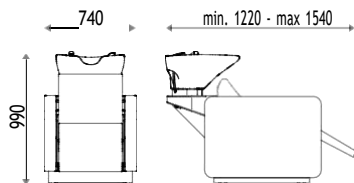

DIMENSIONS

VERSIONS

CUVETTE

FIXE

K7810

REPOSE-JAMBES ÉLECTR.

K7812

JET MASSAGE

K7813

G