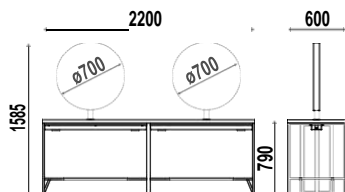

DIMENSIONS

OPTIONS

Finitions bois
pag. 163

FIN
Finition métaux
pag. 164

COULEUR DE LA STRUCTURE STANDARD

Noir mat