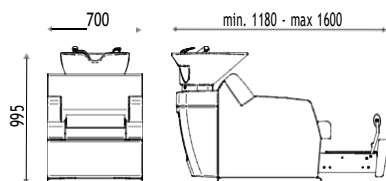

ACCESSOIRES PAG.60

G3	SSP
Cuvette noire	Skai spécial
€ 176,00	€ 206,00
€ 140,80	€ 164,80

DIMENSIONS

VERSIONS CUVETTE

FIXE

K8016

G

IRON WASH