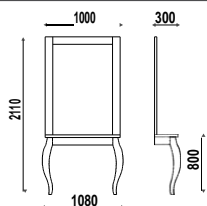

Console laquée blanc, miroir avec encadrement blanc.

€ 2.265,00 € 1.812,00

K625
Repose-pieds
COOL

€ 330,00
€ 264,00

DIMENSIONS

COULEURS

SLASH

K616