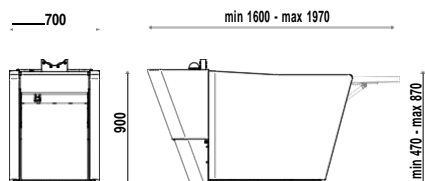

DIMENSIONS