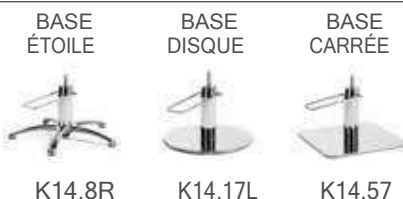

SQUARE

K14.8R

Fauteuil hydraulique blocable,
base étoile chromée bombée.

€ 1.132,00 € 905,60

K14.17L

Fauteuil hydraulique blocable,
base disque inox.

€ 1.214,00 € 971,20

K14.57

Fauteuil hydraulique blocable,
base carrée inox.

€ 1.290,00 € 1032,00

ACCESSOIRES PAG.95

K148	FIN BLACK	FIN GOLD	SSP	F140
Repose-tete	Pied et pompe peints en noir	Pied et pompe chromés en or	Skai spécial	Housse en PVC
€ 230,00	€ 220,00	€ 309,00	€ 110,00	€ 56,00
€ 184,00	€ 176,00	€ 247,20	€ 88,00	€ 44,80

DIMENSIONS

VERSIONS