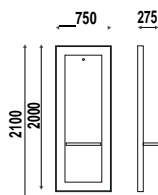

€ 1.503,00 € 1.202,40

K625
Repose-pieds
COOL

€ 330,00

€ 264,00

DIMENSIONS

VERSIONS

OPTIONS

TABLETTE
INOX