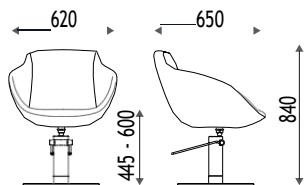

DIMENSIONS