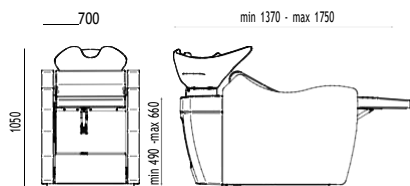

DIMENSIONS

VERSIONS

CUVETTE

MOUVEMENT SYNCHRONISE

K5712

JET MASSAGE

K5713

N