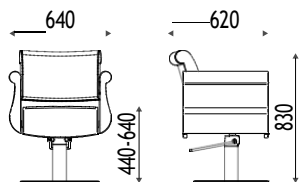

DIMENSIONS

VERSIONS

BASE
ÉTOILE

K39.7R

BASE
DISQUE

K39.19L

BASE
CARRÉE

K39.56