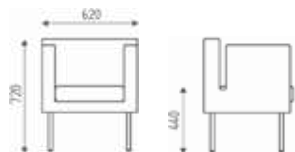

€ 998,00 € 798,40

ACCESSOIRES

SSP

Skai spécial

€ 125,00

€ 100,00

DIMENSIONS

TETRIS 2 places