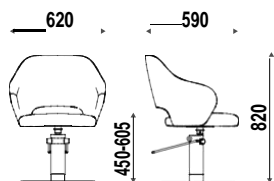

DIMENSIONS

VERSIONS

BASE
ÉTOILE

K43.8R

BASE
DISQUE

K43.17L