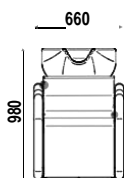

€ 56,00

€ 44,80

DIMENSIONS

VERSIONS

CUVETTE

FIXE

K7710

REPOSE-JAMBES ÉLECTR.