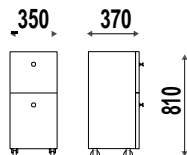

DIMENSIONS

OPTIONS

Finitions bois
pag.163

FIN
Finition métaux
pag.164