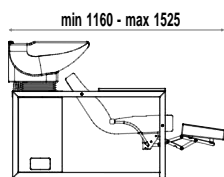

DIMENSIONS

VERSIONS

FIXE

K5410

REPOSE-JAMBES
MANUEL

K5411

OPTIONS

FIN

Finition métaux
pag.164

CUVETTE

H