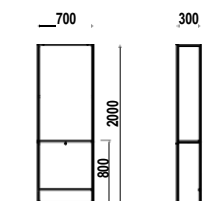

DIMENSIONS

VERSIONS

OPTIONS

COULEUR STANDARD