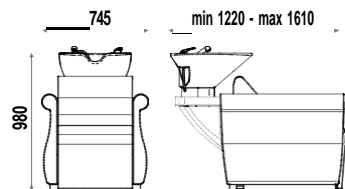

DIMENSIONS

VERSIONS

FIXE

K7610

REPOSE-JAMBES ÉLECTR.

K7612

JET MASSAGE

K7613

CUVETTE

N