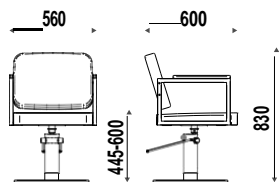

DIMENSIONS

VERSIONS

OPTIONS

FIN Finition métaux pag.164

KISS PLUS

K46

Fauteuil hydraulique blocable,
base carrée avec carter peints en noir.

€ 1.419,00 € 1.135,20