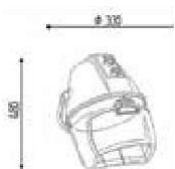

DIMENSIONS COULEURS