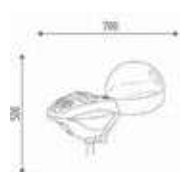

DIMENSIONS COULEURS

Blanc brillant

Noir brillant