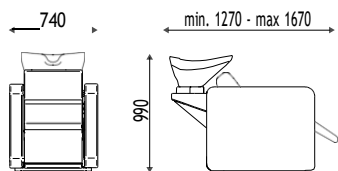

DIMENSIONS

VERSIONS

MOUVEMENT SYNCHRONISÉ

K8612

JET MASSAGE

K8613

CUVETTE

N