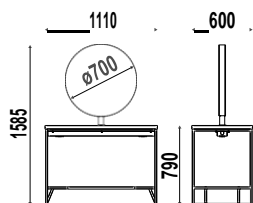

DIMENSIONS

OPTIONS

- Finitions bois pag.163
- FIN Finition métaux pag.164

COULEUR DE LA STRUCTURE STANDARD

- Noir mat