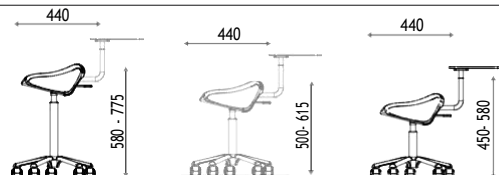

DIMENSIONS