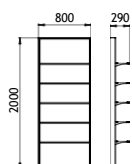

€ 3.179,00 € 2.543,20

DIMENSIONS

OPTIONS

DIMENSIONS

OPTIONS

TETRIS

K08.1

Fauteuil attente simple.