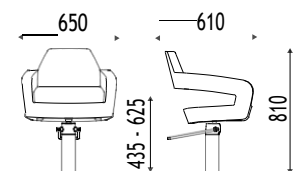

DIMENSIONS