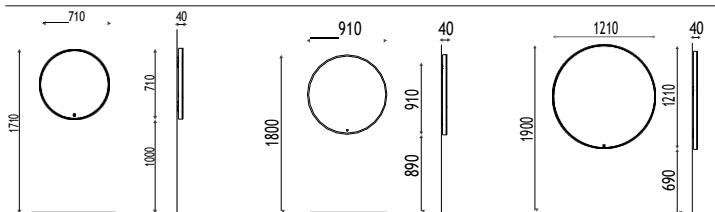

DIMENSIONS