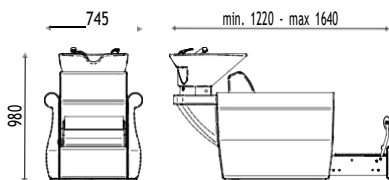

DIMENSIONS

VERSIONS CUVETTE