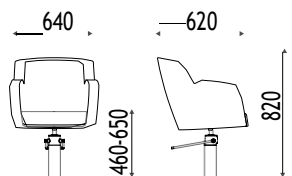

DIMENSIONS

VERSIONS

ROYALE

K34.7R

Fauteuil hydraulique blocable,
base étoile chromée bombée.

€ 1.122,00 € 897,60

K34.19L

Fauteuil hydraulique blocable,
base disque inox.