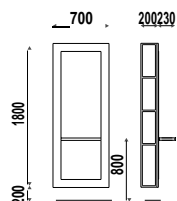

DIMENSIONS

VERSIONS

TABLETTE
INOX

TABLETTE
FIN. BOIS

TABLETTE
PRAL

OPTIONS

Finitions bois
pag. 163