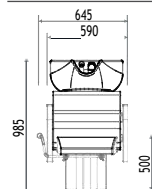

DIMENSIONS

VERSIONS

FIXE	REPOSE-JAMBES MANUEL
K5115	K5115P

CUVETTE

COULEUR STRUCTURE

ACCESSOIRES BACS DE LAVAGE

K964

Porte-shampooing