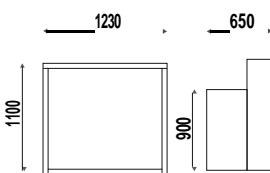

Finitions bois
pag. 163

DIMENSIONS

COULEURS

OPTIONS

Images

LOGIC

K672B

Meuble caisse avec structure blanche brillante, base de la vitrine disponible en finitions bois.