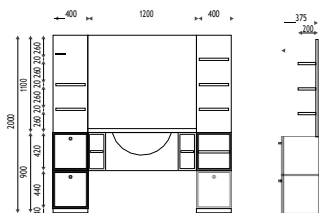

DIMENSIONS

COULEURS

Finitions bois
pag. 163