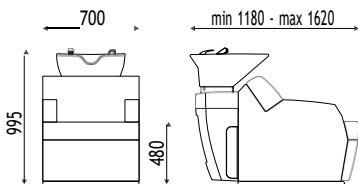

DIMENSIONS

VERSIONS

FIXE

K8010

REPOSE-JAMBES ÉLECTR.

K8011

JET MASSAGE

K8015

CUVETTE

G