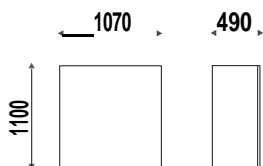

DIMENSIONS

OPTIONS