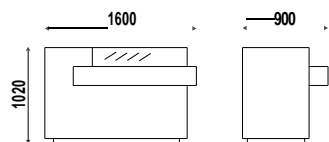

DIMENSIONS

OPTIONS