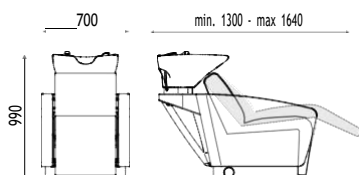

F665G

Housse repose-
jambes en PVC

€ 85,00

€ 68,00

DIMENSIONS

VERSIONS

CUVETTE

MOUVEMENT
SYNCHRONISÉ