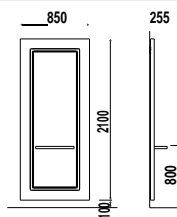

DIMENSIONS