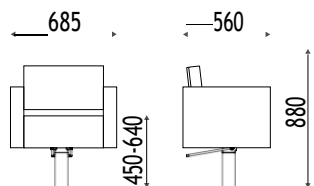

DIMENSIONS