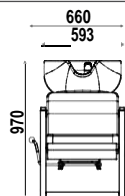

DIMENSIONS