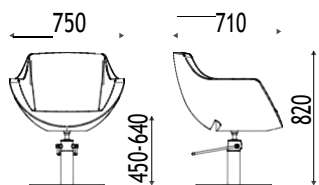

DIMENSIONS