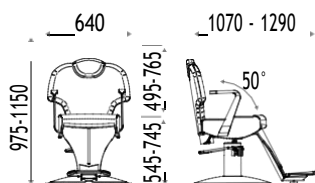

DIMENSIONS

BASE DISQUE

MODÈLE SMART