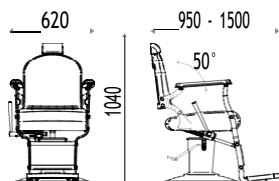

€ 140,00

DIMENSIONS

BASE DISQUE

MODÈLE SMART

REPOSE-TETE
RÉGLABLE

DOSSIER
INCLINABLE

HABANA

SUPER
SP
PROMO