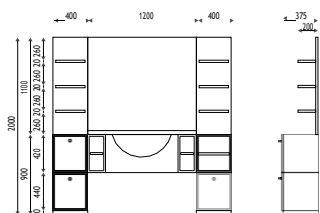

DIMENSIONS

OPTIONS

Finitions bois
pag.163