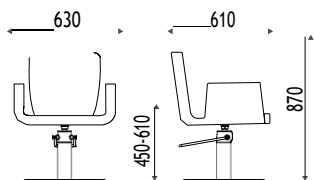

DIMENSIONS

VERSIONS

MIAMI

K33.8R

Fauteuil hydraulique blocable,
base étoile chromée bombée.

€ 986,00 € 788,80

K33.17L

Fauteuil hydraulique blocable,
base disque inox.