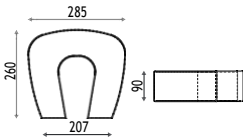

€ 1309 € 1047,20

NEWS

K107.1

Repose tete en mousse memoire avec trou facial.

€ ~~204,00~~ € 163,20

SSP

Skai spécial

€ ~~96,00~~ € 76,80