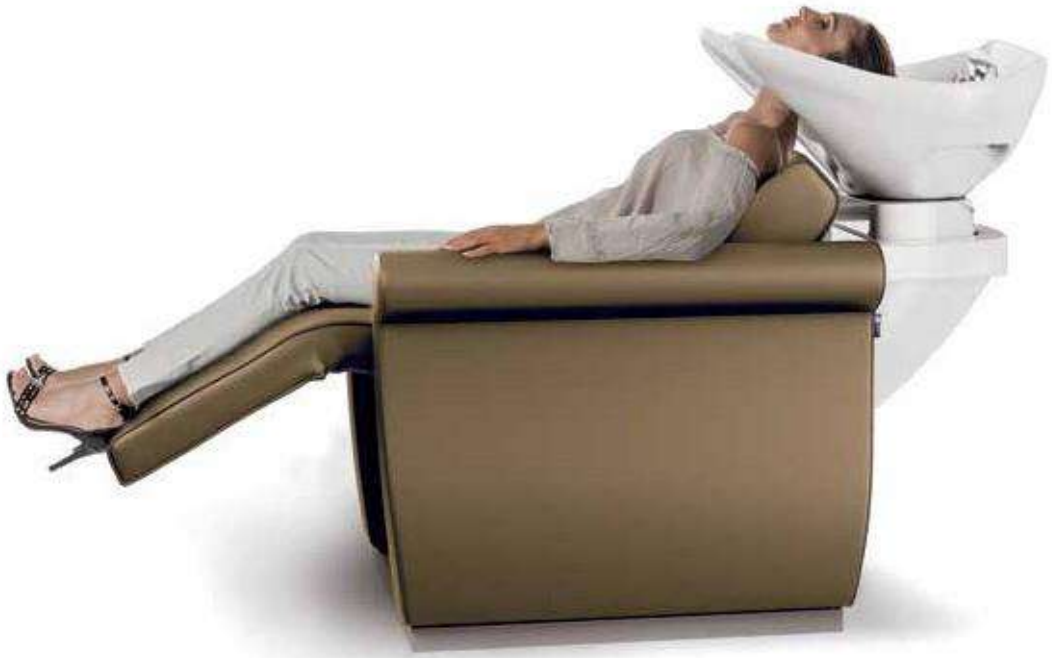

CHARLY CLOUD

K7614

Bac de lavage relax avec **repose jambes électrique et mouvement synchronisé**. Cuvette N blanche avec mitigeur anti-goutte.

€ 4.460,00 € 3.568,00

K7615

Bac de lavage relax avec **repose jambes électrique, mouvement synchronisé et jet massage**. Cuvette N blanche avec mitigeur anti-goutte.

€ 6.054,00 € 4.843,20

ACCESSOIRES PAG.60

K949

Cuve de service
blanche ou noire

€ 140,00

€ 112,00

N3

Cuvette
noire

€ 176,00

€ 140,80

SSP

Skai spécial

€ 239,00

€ 191,20

F665

Housse en
PVC

€ 86,00

€ 68,80