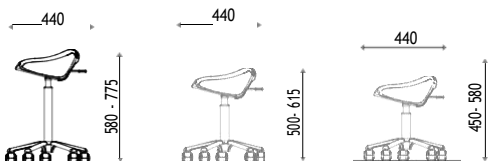

DIMENSIONS

STANDARD

HARLEY TRAY

K368.T

Tabouret avec table technique tray ajustable, petite base alu chromée et roulettes, soulèvement à gaz.

€ 592,00 € 473,60

ACCESSOIRES

SSP