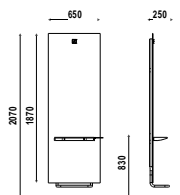

TABLETTE
INOX

TABLETTE
FIN. BOIS

TABLETTE
PRAL

Finitions bois
pag.163