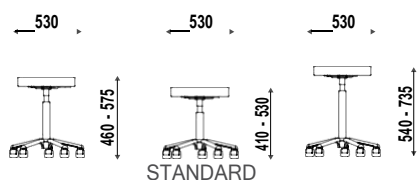

ACCESSOIRES

SSP

Skai spécial

€ 37,00

€ 29,60

DIMENSIONS

DIMENSIONS

HARLEY EASY