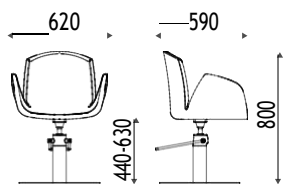

DIMENSIONS