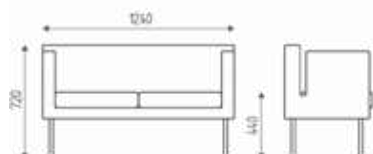

DIMENSIONS