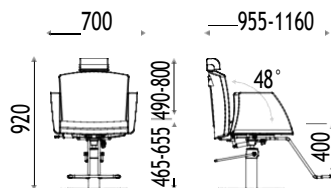

DIMENSIONS

VERSIONS

BASE ÉTOILE	BASE DISQUE	BASE CARRÉE
K22R.7R	K22R.19L	K22R.56