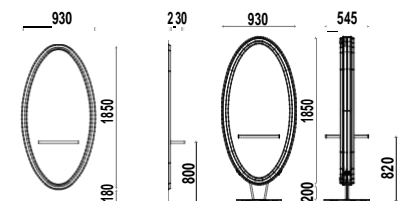

DIMENSIONS

VERSIONS

OPTIONS

TABLETTES
INOX

TABLETTES
FIN. BOIS

TABLETTES
PRAL

Finitions bois
pag.163

Blanc mat