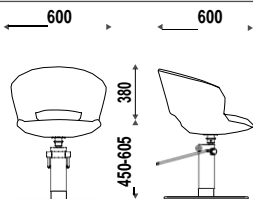

DIMENSIONS

VERSIONS

K49.8R

K49.17L

SQUARE

K14.8R

Fauteuil hydraulique blocable,
base étoile chromée bombée.

€ 1.132,00 € 905,60