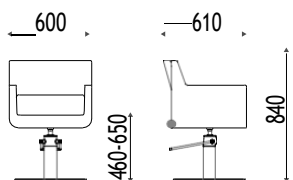

DIMENSIONS

VERSIONS