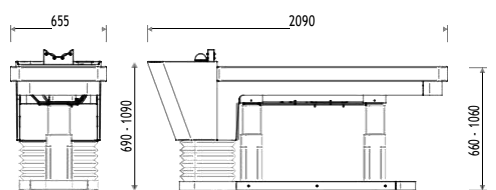

DIMENSIONS

VERSIONS