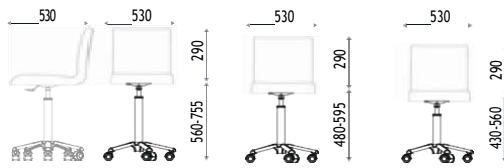

STANDARD

DIMENSIONS

STANDARD

PIVOT

K361

Tabouret avec petite base alu chromée et roulettes, soulèvement à gaz.

€ 340,00 € 272,00

PIVOT TRAY