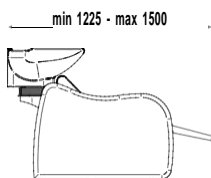

€ 56,00

€ 44,80

DIMENSIONS

VERSIONS

CUVETTE

FIXE

K7710

REPOSE-JAMBES ÉLECTR.